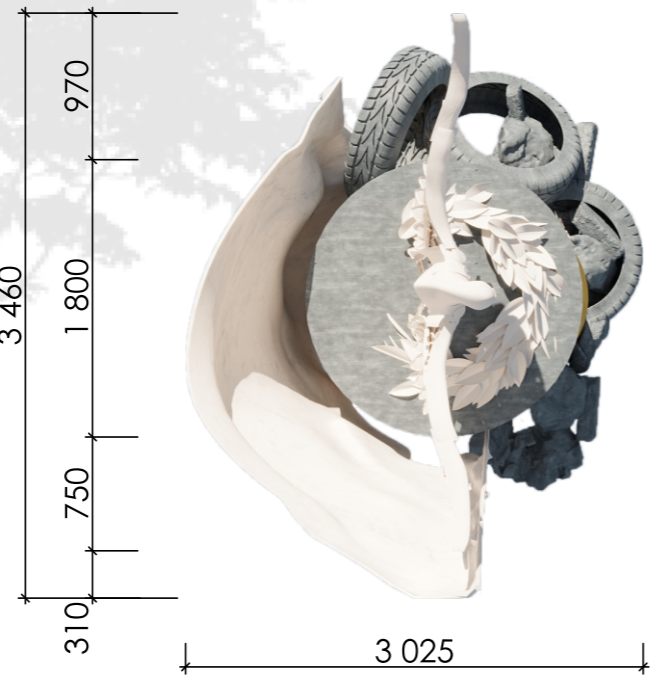

# Облаштування громадського простору парку в с.Слободо-Петрівка Гребінківського району Полтавської області з благоустроєм території та розміщенням пам'ятного знаку присвяченого пам'яті Героїв Майдану

Передній фасад М 1:50

Задній фасад М 1:50

Боковий фасад М 1:50

План М 1:50

Фрагмент генерального плану М 1:200

Умовні позначення до фрагменту генерального плану

- газон
- мощення 1
- мощення 2
- лавочка
- пам'ятний знак

30 Елементи пам'ятного знаку

Бар'єр із зображенням подій Майдану

Голуб - символ добра і миру

Прапор України рекомендується зробити однотонним, але колір показати фактурно.

19 Шини та каміння, які використовували у ході Майдану

20

Експлікація до генерального плану