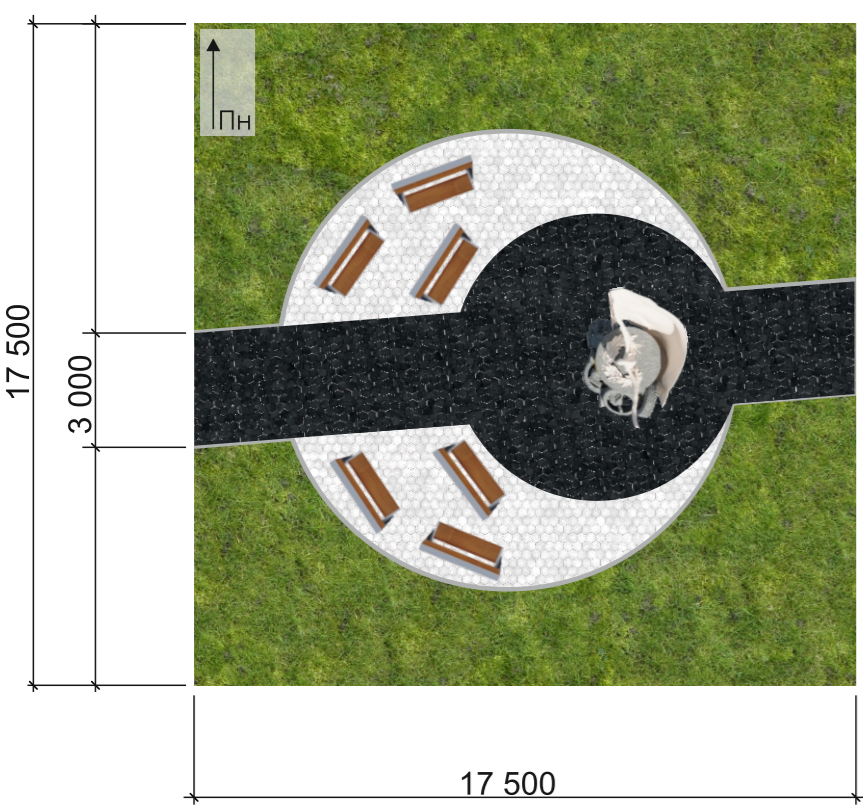

# Облаштування громадського простору парку в с.Слободо-Петрівка Гребінківського району Полтавської області з благоустроєм території та розміщенням пам'ятного знаку присвяченого пам'яті Героїв Майдану

Передній фасад М 1:50

Задній фасад М 1:50

Боковий фасад М 1:50

План М 1:50

Фрагмент генерального плану М 1:200

Умовні позначення до фрагменту генерального плану

- газон
- мощення 1
- мощення 2
- лавочка
- пам'ятний знак

30 Елементи пам'ятного знаку

Бар'єр із зображенням подій Майдану

Голуб - символ добра і миру

Прапор України рекомендується зробити однотонним, але колір показати фактурно.

19 Шини та каміння, які використовували у ході Майдану

20

Експлікація до генерального плану