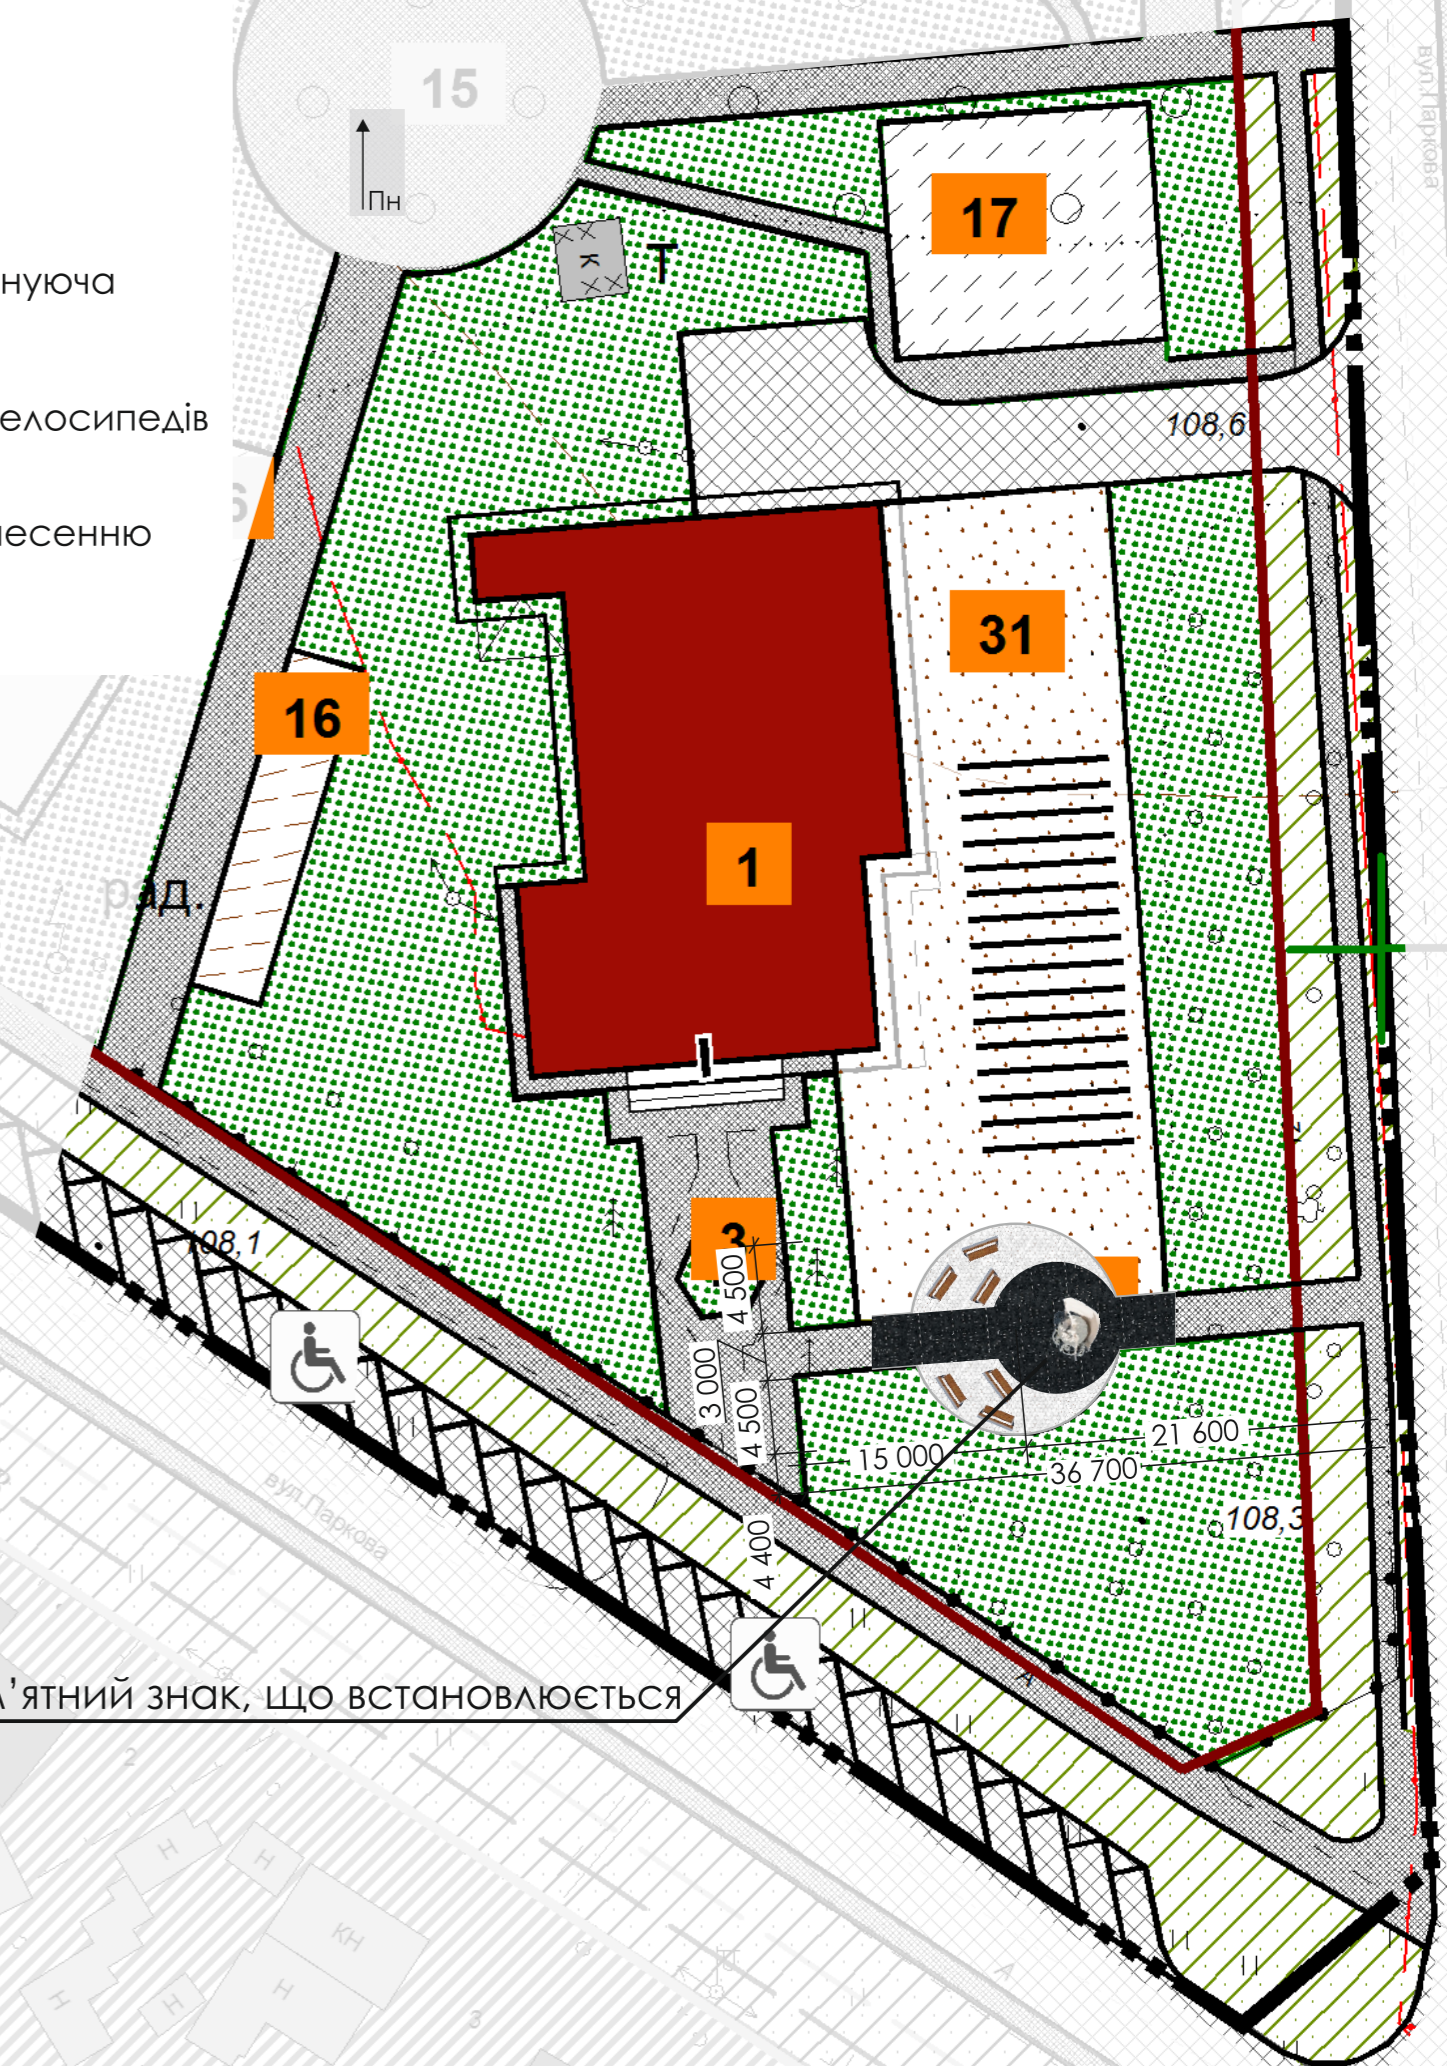

Генеральний план М 1:500

Пам'ятний знак, що встановлюється