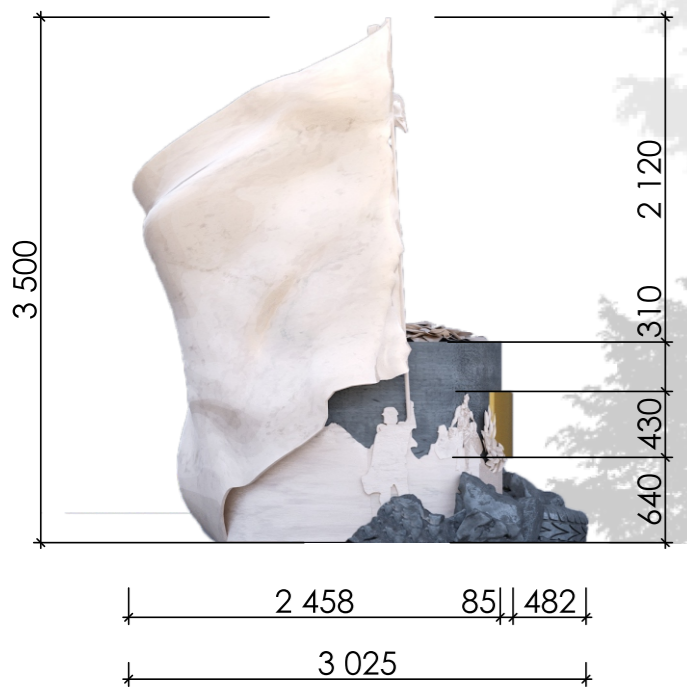

# Облаштування громадського простору парку в с.Слободо-Петрівка Гребінківського району Полтавської області з благоустроєм території та розміщенням пам'ятного знаку присвяченого пам'яті Героїв Майдану

Передній фасад М 1:50

Задній фасад М 1:50

Боковий фасад М 1:50

План М 1:50

Фрагмент генерального плану М 1:200

Умовні позначення до фрагменту генерального плану

- газон
- мощення 1
- мощення 2
- лавочка
- пам'ятний знак

30 Елементи пам'ятного знаку

Бар'єр із зображенням подій Майдану

Голуб - символ добра і миру

Прапор України рекомендується зробити однотонним, але колір показати фактурно.

19 Шини та каміння, які використовували у ході Майдану

20

Експлікація до генерального плану