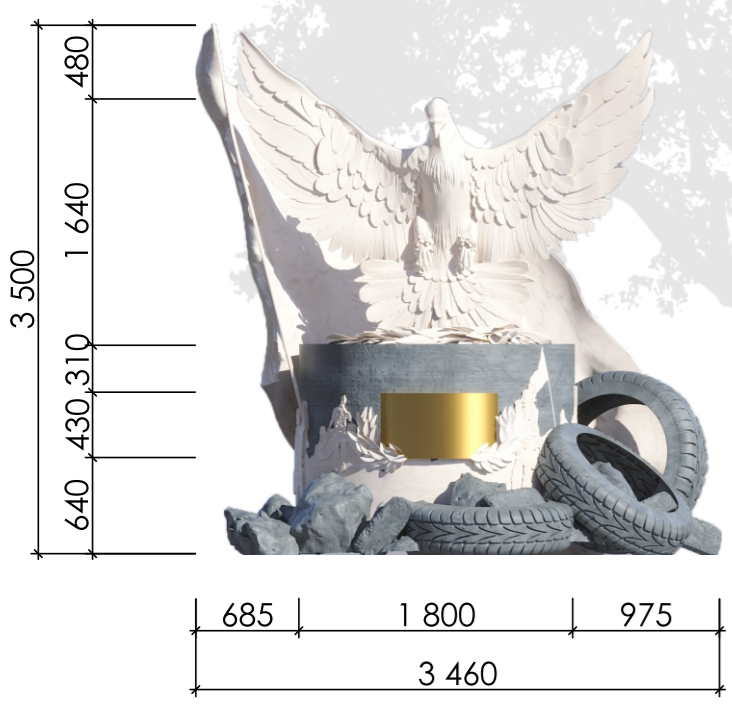

# Облаштування громадського простору парку в с.Слободо-Петрівка Гребінківського району Полтавської області з благоустроєм території та розміщенням пам'ятного знаку присвяченого пам'яті Героїв Майдану

Передній фасад М 1:50

Задній фасад М 1:50

Боковий фасад М 1:50

План М 1:50

Фрагмент генерального плану М 1:200

Умовні позначення до фрагменту генерального плану

- газон
- мощення 1
- мощення 2
- лавочка
- пам'ятний знак

30 Елементи пам'ятного знаку

Бар'єр із зображенням подій Майдану

Голуб - символ добра і миру

Прапор України рекомендується зробити однотонним, але колір показати фактурно.

19 Шини та каміння, які використовували у ході Майдану

20

Експлікація до генерального плану